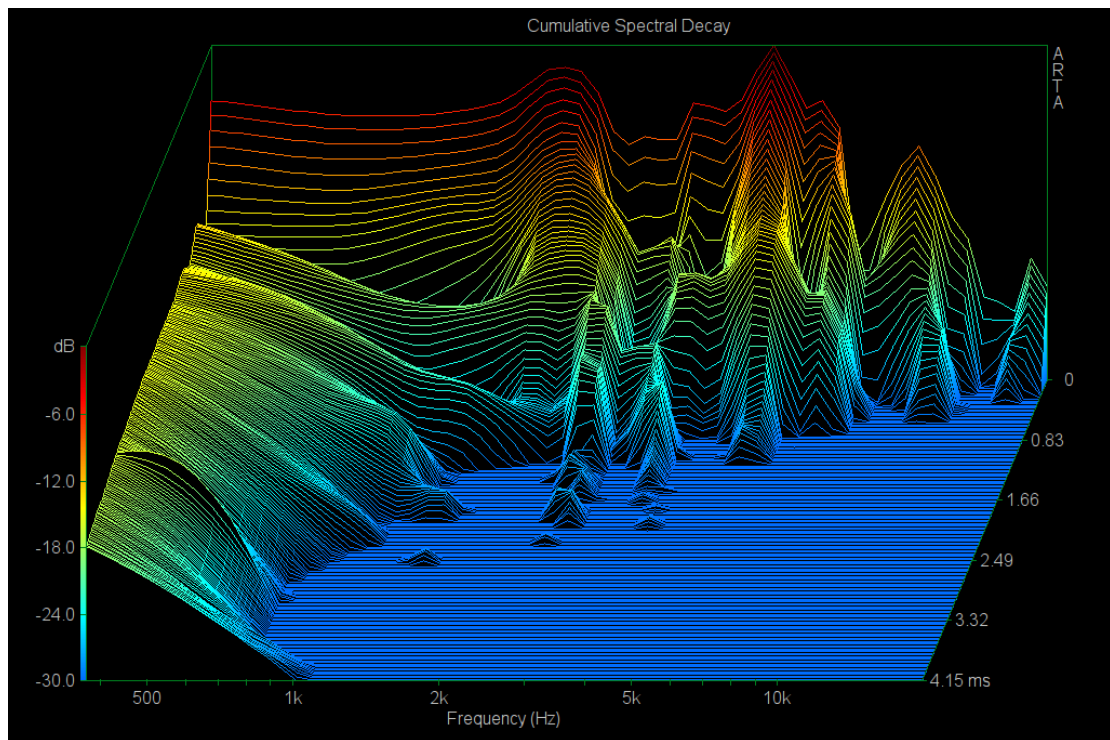

STAX SR-4040

FR:

Impulse:

CSD

BD

30Hz

300Hz

IMD 250/8kHz

THD Loud (95dBA)

THD Normal (85dBA)