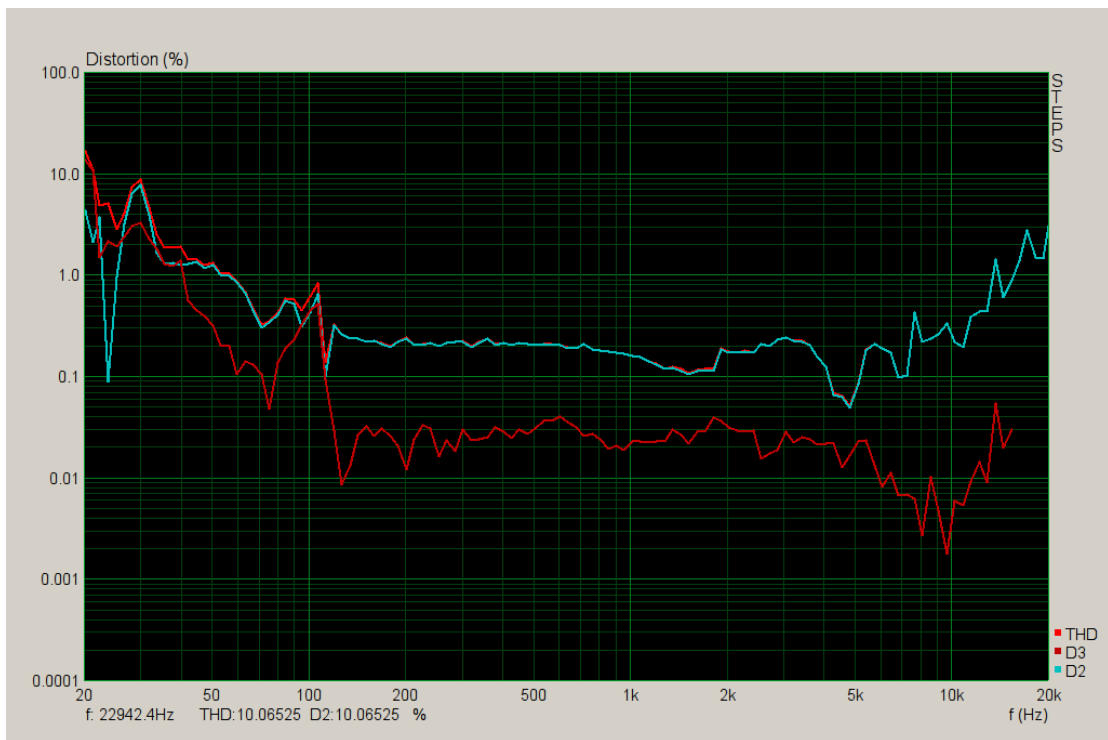

STAX SR-4040

FR:

Impulse:

CSD

BD

30Hz

300Hz

IMD 250/8kHz

THD Loud (95dBA)

THD Normal (85dBA)