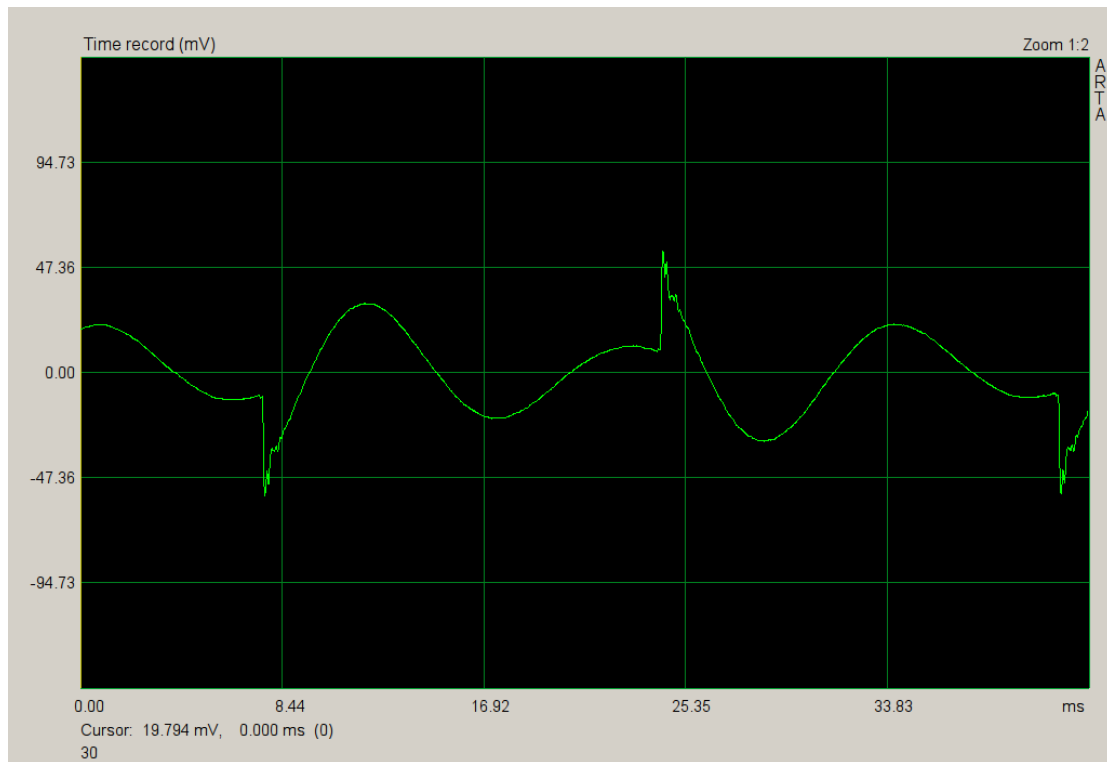

STAX SR-4040

FR:

Impulse:

CSD

BD

30Hz

300Hz

IMD 250/8kHz

THD Loud (95dBA)

THD Normal (85dBA)