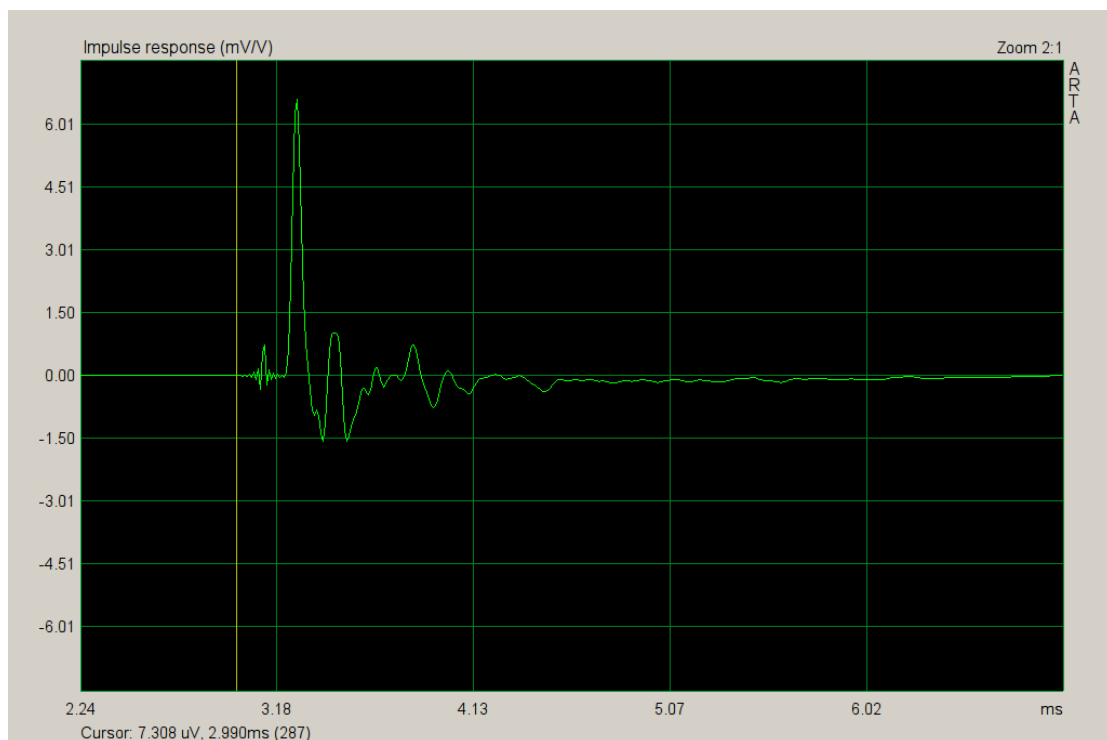

STAX SR-4040

FR:

Impulse:

CSD

BD

30Hz

300Hz

IMD 250/8kHz

THD Loud (95dBA)

THD Normal (85dBA)