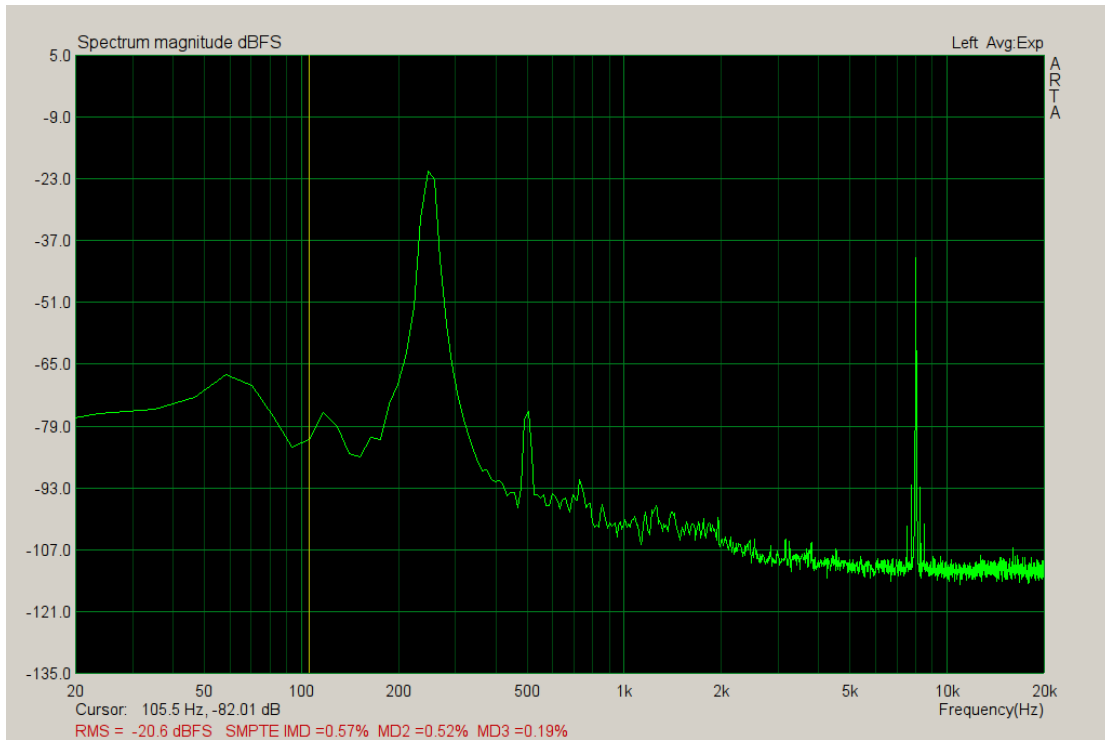

STAX SR-4040

FR:

Impulse:

CSD

BD

30Hz

300Hz

IMD 250/8kHz

THD Loud (95dBA)

THD Normal (85dBA)