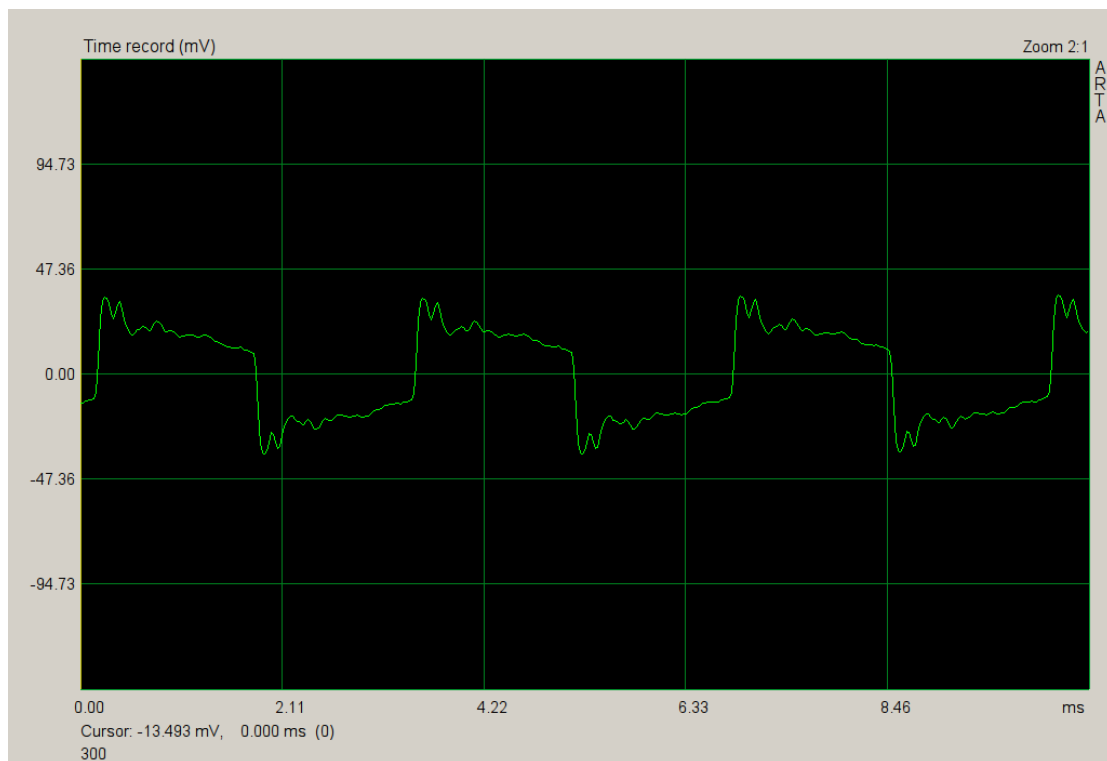

STAX SR-4040

FR:

Impulse:

CSD

BD

30Hz

300Hz

IMD 250/8kHz

THD Loud (95dBA)

THD Normal (85dBA)