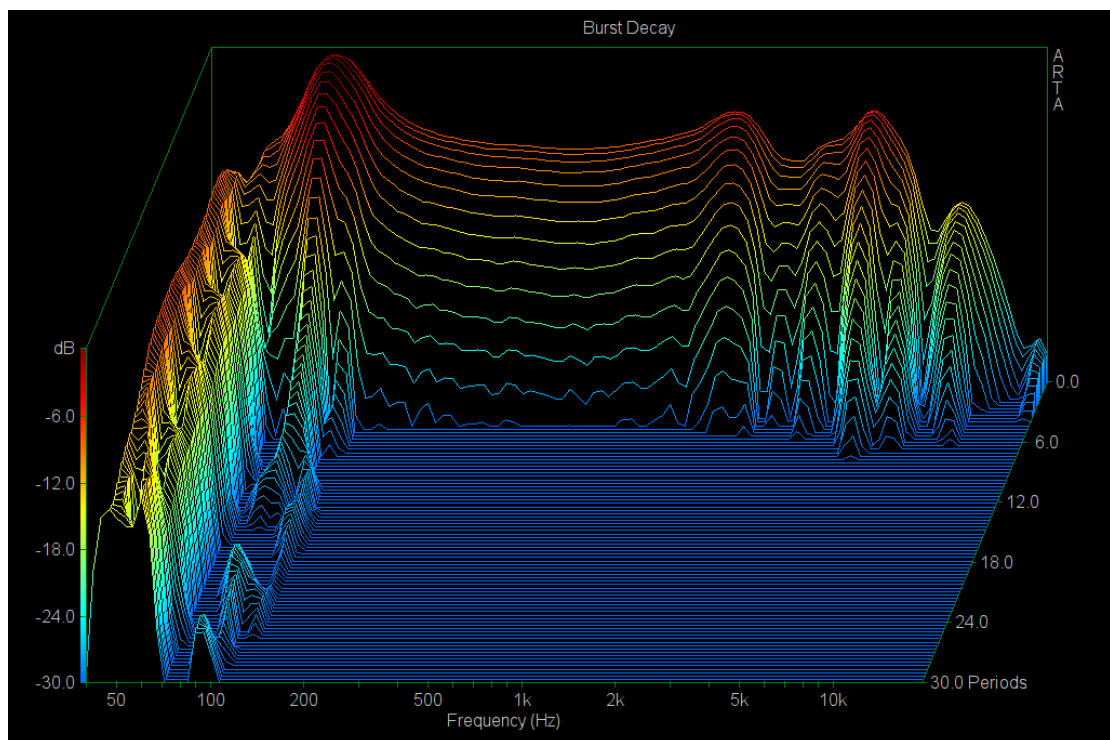

STAX SR-4040

FR:

Impulse:

CSD

BD

30Hz

300Hz

IMD 250/8kHz

THD Loud (95dBA)

THD Normal (85dBA)