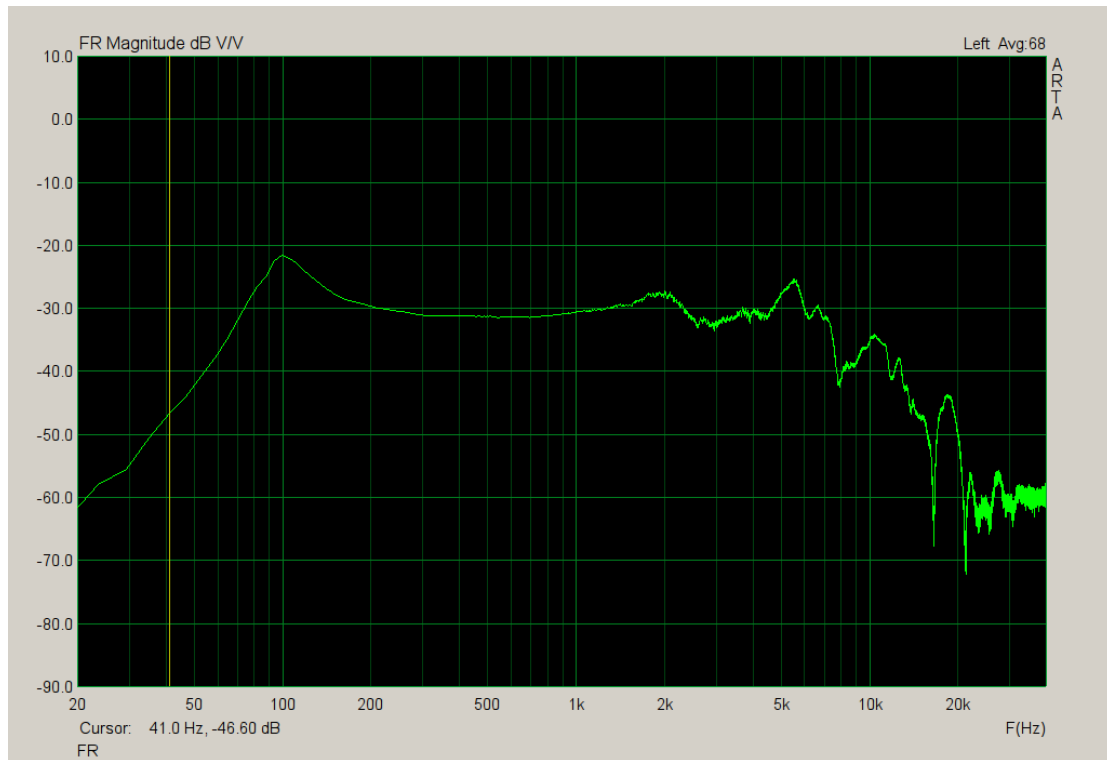

STAX SR-4040

FR:

Impulse:

CSD

BD

30Hz

300Hz

IMD 250/8kHz

THD Loud (95dBA)

THD Normal (85dBA)