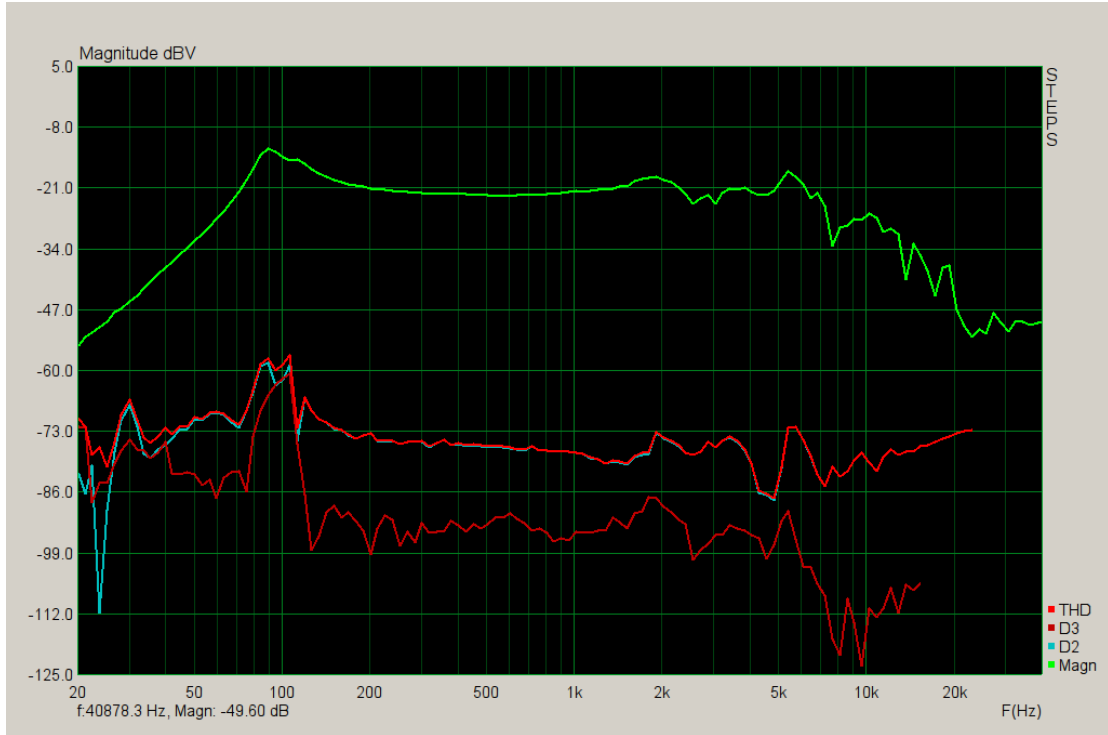

STAX SR-4040

FR:

Impulse:

CSD

BD

30Hz

300Hz

IMD 250/8kHz

THD Loud (95dBA)

THD Normal (85dBA)